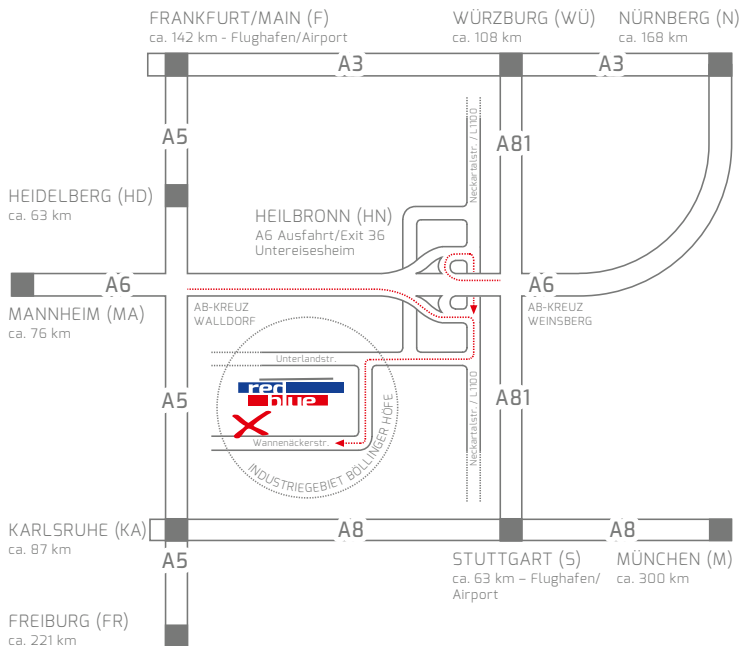

ANFAHRT IM ÜBERBLICK

QR-Code scannen
oder URL aufrufen
bit.ly/34r6AHh